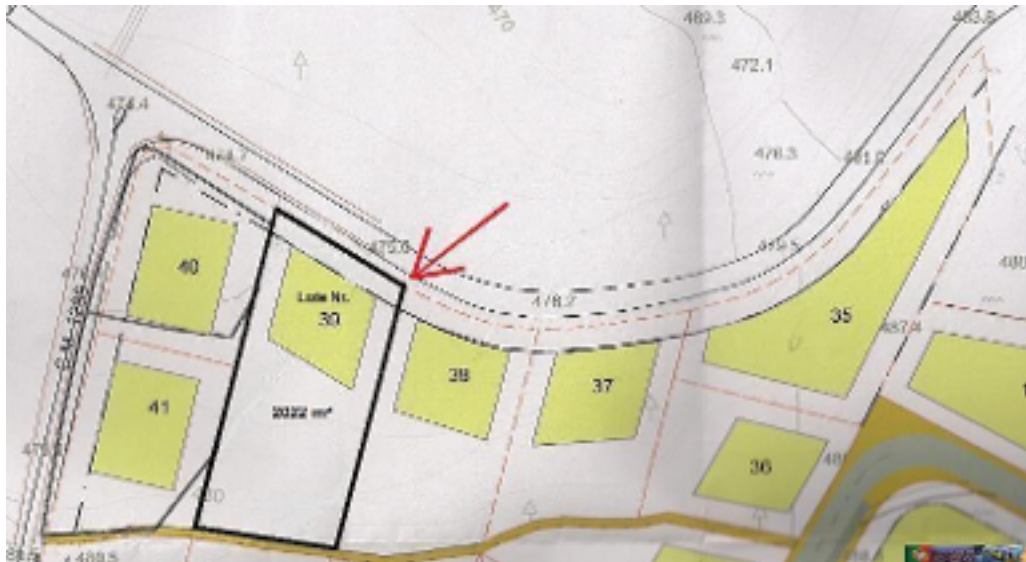

Lote 39 "Urbanizacao Medorno"

39

Morada: **Caveirós de Baixo / Cambra**

área do terreno: **aproxim. 2.022 m²** com licença de construção: Urbanizado: sem entraves:

1 dos 3 maiores lotes na urbanização do medorno em Cambra para venda imediata.

Faz frente com (acesso direto) a Estrada Nacional nr. 333, Urbanizado, "a joia" de todos os lotes desta urbanização.

preço de compra: **a pedido**

comissão externa: